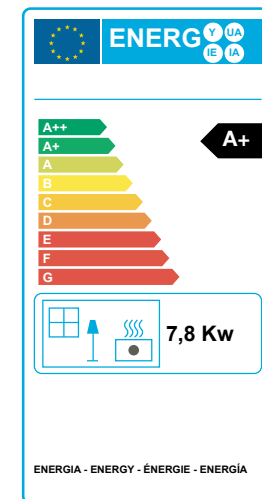

# STUFA A PELLETT Q-BOX 7,8 KW

STOVES INSERT / INSERTS À GRANULÉS / INSERT DE PELLETT

**PHEBO STUFE**  
MADE IN ITALY

Caratteristiche / Characteristics / Caractéristiques

Optional:

## DATI TECNICI / CARACTÉRISTIQUES TECHNIQUES / TECHNICAL CHARACTERISTICS / FICHA TÉCNICA

Potenza utile nominale / Puissance utile nominale / (Max) nominal output power / Potencia nominal	7,8 kw
Potenza utile minima / Puissance utile minimale / Minimum output power / Potencia mínima útil	3,3 kw
Rendimento al Max / Rendement au Max / Efficiency at Max / Rendimiento al máximo	89,40%
Rendimento al Min / Rendement au Min / Efficiency at Min / Rendimiento a Min	91,30%
Temperatura dei fumi in uscita al Max / Température des fumées en sortie au Max / Temperature of exhaust smoke at Max / Temperatura de humos en salida al Max	120,5°C
Temperatura dei fumi in uscita al Min / Température des fumées en sortie au Min / Temperature of exhaust smoke at Min / Temperatura de humos en salida al Min	69,9°C
Particolato / Particule / Particulate / Partículas	19,8 mg/Nm3
OGC / OGC / OGC / OGC	2,0 mg/Nm3
Nox / Nox / Nox / Nox *	143 mg/Nm3
CO al 13% O2 / CO à 13% O2 / CO at 13% O2 / CO at 13% O2	173 mg/Nm3
Massa fumi / Masse fumées / Mass of smoke / Masa de humos	7,8 g/s
Capacità serbatoio / Contenance réservoir / Hopper capacity / Capacidad del tanque	18 kg
Consumo orario pellet / Consommation horaire pellets / Pellet hourly consumption / Consumo de pellet	0,73-1,75 kg/h
Autonomia / Autonomie / Autonomy / Autonomía	14-34h
Volume riscaldabile m <sup>3</sup> / Volume chauffable m <sup>3</sup> / Heatable volume m <sup>3</sup> / Volumen calentable m <sup>3</sup>	220 m3
Uscita fumi / Sortie fumées / Smoke outlet / Salida de humos	Ø80mm
Peso netto / Poids net / Net weight / Peso neto	80 kg
Classe di efficienza energetica / Classe d'efficacité énergétique / Energy efficiency class / Clase de eficiencia energética	A+