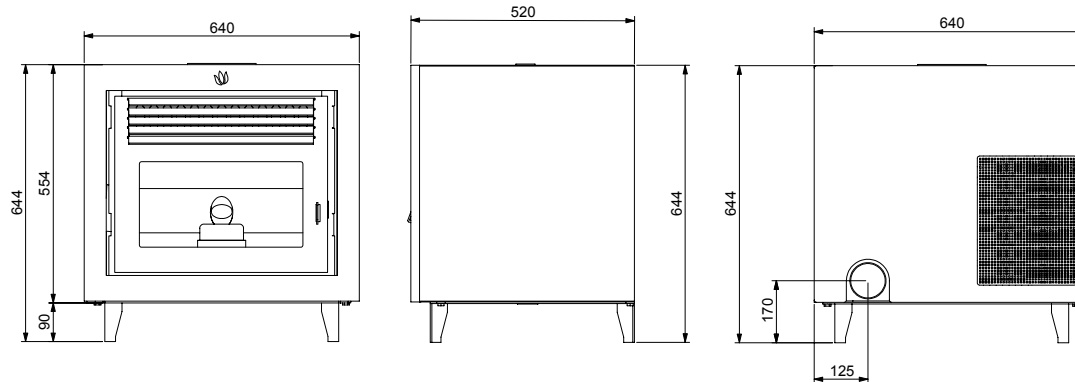

# STUFA A PELLETT Q-BOX 7,8 KW

STOVES INSERT / INSERTS À GRANULÉS / INSERT DE PELLETT

**PHEBO STUFE**  
MADE IN ITALY

Caratteristiche / Characteristics / Caractéristiques

Optional:

## DATI TECNICI / CARACTÉRISTIQUES TECHNIQUES / TECHNICAL CHARACTERISTICS / FICHA TÉCNICA

Potenza utile nominale / Puissance utile nominale / (Max) nominal output power / Potencia nominal	7,8 kw
Potenza utile minima / Puissance utile minimale / Minimum output power / Potencia mínima útil	3,3 kw
Rendimento al Max / Rendement au Max / Efficiency at Max / Rendimiento al máximo	89,40%
Rendimento al Min / Rendement au Min / Efficiency at Min / Rendimiento a Min	91,30%
Temperatura dei fumi in uscita al Max / Température des fumées en sortie au Max / Temperature of exhaust smoke at Max / Temperatura de humos en salida al Max	120,5°C
Temperatura dei fumi in uscita al Min / Température des fumées en sortie au Min / Temperature of exhaust smoke at Min / Temperatura de humos en salida al Min	69,9°C
Particolato / Particule / Particulate / Partículas	19,8 mg/Nm3
OGC / OGC / OGC / OGC	2,0 mg/Nm3
Nox / Nox / Nox / Nox *	143 mg/Nm3
CO al 13% O2 / CO à 13% O2 / CO at 13% O2 / CO at 13% O2	173 mg/Nm3
Massa fumi / Masse fumées / Mass of smoke / Masa de humos	7,8 g/s
Capacità serbatoio / Contenance réservoir / Hopper capacity / Capacidad del tanque	18 kg
Consumo orario pellet / Consommation horaire pellets / Pellet hourly consumption / Consumo de pellet	0,73-1,75 kg/h
Autonomia / Autonomie / Autonomy / Autonomía	14-34h
Volume riscaldabile m <sup>3</sup> / Volume chauffable m <sup>3</sup> / Heatable volume m <sup>3</sup> / Volumen calentable m <sup>3</sup>	220 m3
Uscita fumi / Sortie fumées / Smoke outlet / Salida de humos	Ø80mm
Peso netto / Poids net / Net weight / Peso neto	80 kg
Classe di efficienza energetica / Classe d'efficacité énergétique / Energy efficiency class / Clase de eficiencia energética	A+