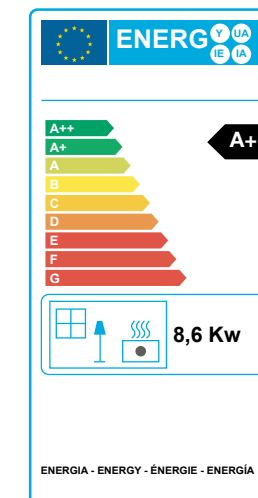

PHEBO S.r.l.

Via Vittorio Veneto 45 31014 - Colle Umberto TV
Tel. 0438-586726 - Fax 0438-509780
info@phebostufe.com - www.phebostufe.com