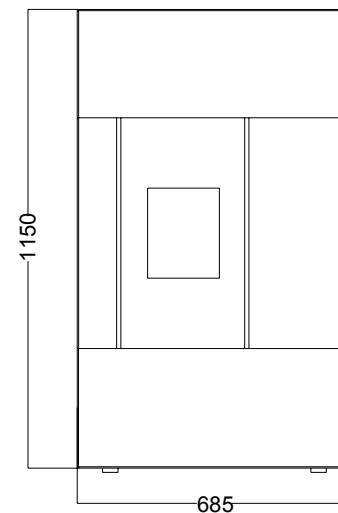

## DATI TECNICI / CARACTÉRISTIQUES TECHNIQUES / TECHNICAL CHARACTERISTICS / FICHA TÉCNICA

Potenza utile nominale / Puissance utile nominale / (Max) nominal output power / Potencia nominal	8,6 kw
Potenza utile minima / Puissance utile minimale / Minimum output power / Potencia mínima útil	2,4 kw
Rendimento al Max / Rendement au Max / Efficiency at Max / Rendimiento al máximo	94,30%
Rendimento al Min / Rendement au Min / Efficiency at Min / Rendimiento a Min	97,70%
Temperatura dei fumi in uscita al Max / Température des fumées en sortie au Max / Temperature of exhaust smoke at Max / Temperatura de humos en salida al Max	100,2°C
Temperatura dei fumi in uscita al Min / Température des fumées en sortie au Min / Temperature of exhaust smoke at Min / Temperatura de humos en salida al Min	40,9°C
Particolato / Particule / Particulate / Partículas	12,7 mg/Nm3
OGC / OGC / OGC / OGC	6,6 mg/Nm3
Nox / Nox / Nox / Nox *	155 mg/Nm3
CO al 13% O2 / CO à 13% O2 / CO at 13% O2 / CO at 13% O2	104 mg/Nm3
Massa fumi / Masse fumées / Mass of smoke / Masa de humos	5,6 g/s
Capacità serbatoio / Contenance réservoir / Hopper capacity / Capacidad del tanque	18 kg
Consumo orario pellet / Consommation horaire pellets / Pellet hourly consumption / Consumo de pellet	0,51 - 1,90 kg/h
Autonomia / Autonomie / Autonomy / Autonomía	9 - 35 h
Volume riscaldabile m³ / Volume chauffable m³ / Heatable volume m³ / Volumen calentable m³	245 m3
Uscita fumi / Sortie fumées / Smoke outlet / Salida de humos	Ø80mm
Peso netto / Poids net / Net weight / Peso neto	95 kg
Classe di efficienza energetica / Classe d'efficacité énergétique / Energy efficiency class / Clase de eficiencia energética	A+