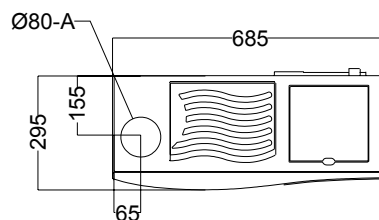

## DATI TECNICI / CARACTÉRISTIQUES TECHNIQUES / TECHNICAL CHARACTERISTICS / FICHA TÉCNICA

Potenza utile nominale / Puissance utile nominale / (Max) nominal output power / Potencia nominal	8,6 kw
Potenza utile minima / Puissance utile minimale / Minimum output power / Potencia mínima útil	2,4 kw
Rendimento al Max / Rendement au Max / Efficiency at Max / Rendimiento al máximo	94,30%
Rendimento al Min / Rendement au Min / Efficiency at Min / Rendimiento a Min	97,70%
Temperatura dei fumi in uscita al Max / Température des fumées en sortie au Max / Temperature of exhaust smoke at Max / Temperatura de humos en salida al Max	100,2°C
Temperatura dei fumi in uscita al Min / Température des fumées en sortie au Min / Temperature of exhaust smoke at Min / Temperatura de humos en salida al Min	40,9°C
Particolato / Particule / Particulate / Partículas	12,7 mg/Nm3
OGC / OGC / OGC / OGC	6,6 mg/Nm3
Nox / Nox / Nox / Nox *	155 mg/Nm3
CO al 13% O2 / CO à 13% O2 / CO at 13% O2 / CO at 13% O2	104 mg/Nm3
Massa fumi / Masse fumées / Mass of smoke / Masa de humos	5,6 g/s
Capacità serbatoio / Contenance réservoir / Hopper capacity / Capacidad del tanque	18 kg
Consumo orario pellet / Consommation horaire pellets / Pellet hourly consumption / Consumo de pellet	0,51 - 1,90 kg/h
Autonomia / Autonomie / Autonomy / Autonomía	9 - 35 h
Volume riscaldabile m³ / Volume chauffable m³ / Heatable volume m³ / Volumen calentable m³	245 m3
Uscita fumi / Sortie fumées / Smoke outlet / Salida de humos	Ø80mm
Peso netto / Poids net / Net weight / Peso neto	95 kg
Classe di efficienza energetica / Classe d'efficacité énergétique / Energy efficiency class / Clase de eficiencia energética	A+