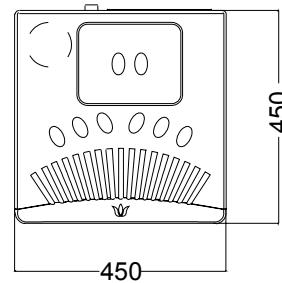

STUFA A PELLETT GEA 9,1 KW

PELLET STOVES / POÊLES À GRANULÉS / ESTUFA DE PELLETT

DATI TECNICI / CARACTÉRISTIQUES TECHNIQUES / TECHNICAL CHARACTERISTICS / FICHA TÉCNICA

Potenza utile nominale / Puissance utile nominale / (Max) nominal output power / Potencia nominal	9,1 kw
Potenza utile minima / Puissance utile minimale / Minimum output power / Potencia mínima útil	3,63 kw
Rendimento al Max / Rendement au Max / Efficiency at Max / Rendimiento al máximo	91,80%
Rendimento al Min / Rendement au Min / Efficiency at Min / Rendimiento a Min	89,54%
Temperatura dei fumi in uscita al Max / Température des fumées en sortie au Max / Temperature of exhaust smoke at Max / Temperatura de humos en salida al Max	161,62°C
Temperatura dei fumi in uscita al Min / Température des fumées en sortie au Min / Temperature of exhaust smoke at Min / Temperatura de humos en salida al Min	108,55°C
Particolato / Particule / Particulate / Partículas	19,9 mg/Nm3
OGC / OGC / OGC / OGC	4,5 mg/Nm3
Nox / Nox / Nox / Nox *	140 mg/Nm3
CO al 13% O2 / CO à 13% O2 / CO at 13% O2 / CO at 13% O2	151,3 mg/Nm3
Massa fumi / Masse fumées / Mass of smoke / Masa de humos	4,75 g/s
Capacità serbatoio / Contenance réservoir / Hopper capacity / Capacidad del tanque	18 kg
Consumo orario pellet / Consommation horaire pellets / Pellet hourly consumption / Consumo de pellet	0,53 - 2,25 kg/h
Autonomia / Autonomie / Autonomy / Autonomía	8 - 34 h
Volume riscaldabile m ³ / Volume chauffable m ³ / Heatable volume m ³ / Volumen calentable m ³	255 m3
Uscita fumi / Sortie fumées / Smoke outlet / Salida de humos	Ø80mm
Peso netto / Poids net / Net weight / Peso neto	110 kg
Classe di efficienza energetica / Classe d'efficacité énergétique / Energy efficiency class / Clase de eficiencia energética	A+