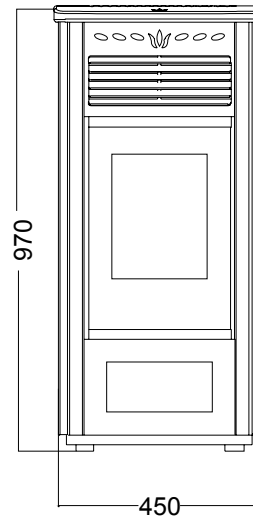

STUFA A PELLETT GEA 9,1 KW

PELLET STOVES / POÊLES À GRANULÉS / ESTUFA DE PELLETT

DATI TECNICI / CARACTÉRISTIQUES TECHNIQUES / TECHNICAL CHARACTERISTICS / FICHA TÉCNICA

Potenza utile nominale / Puissance utile nominale / (Max) nominal output power / Potencia nominal	9,1 kw
Potenza utile minima / Puissance utile minimale / Minimum output power / Potencia mínima útil	3,63 kw
Rendimento al Max / Rendement au Max / Efficiency at Max / Rendimiento al máximo	91,80%
Rendimento al Min / Rendement au Min / Efficiency at Min / Rendimiento a Min	89,54%
Temperatura dei fumi in uscita al Max / Température des fumées en sortie au Max / Temperature of exhaust smoke at Max / Temperatura de humos en salida al Max	161,62°C
Temperatura dei fumi in uscita al Min / Température des fumées en sortie au Min / Temperature of exhaust smoke at Min / Temperatura de humos en salida al Min	108,55°C
Particolato / Particule / Particulate / Partículas	19,9 mg/Nm3
OGC / OGC / OGC / OGC	4,5 mg/Nm3
Nox / Nox / Nox / Nox *	140 mg/Nm3
CO al 13% O2 / CO à 13% O2 / CO at 13% O2 / CO at 13% O2	151,3 mg/Nm3
Massa fumi / Masse fumées / Mass of smoke / Masa de humos	4,75 g/s
Capacità serbatoio / Contenance réservoir / Hopper capacity / Capacidad del tanque	18 kg
Consumo orario pellet / Consommation horaire pellets / Pellet hourly consumption / Consumo de pellet	0,53 - 2,25 kg/h
Autonomia / Autonomie / Autonomy / Autonomía	8 - 34 h
Volume riscaldabile m ³ / Volume chauffable m ³ / Heatable volume m ³ / Volumen calentable m ³	255 m3
Uscita fumi / Sortie fumées / Smoke outlet / Salida de humos	Ø80mm
Peso netto / Poids net / Net weight / Peso neto	110 kg
Classe di efficienza energetica / Classe d'efficacité énergétique / Energy efficiency class / Clase de eficiencia energética	A+