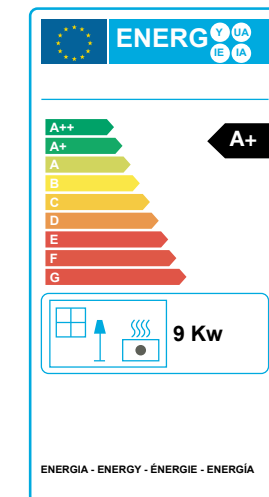

PHEBO S.r.l.

Via Vittorio Veneto 45 31014 - Colle Umberto TV
Tel. 0438-586726 - Fax 0438-509780
info@phebostufe.com - www.phebostufe.com