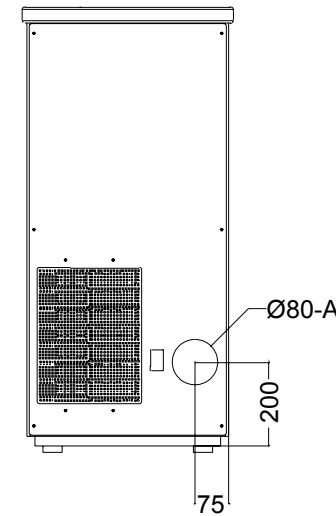

STUFA A PELLETT GEA 9,1 KW

PELLET STOVES / POÊLES À GRANULÉS / ESTUFA DE PELLETT

DATI TECNICI / CARACTÉRISTIQUES TECHNIQUES / TECHNICAL CHARACTERISTICS / FICHA TÉCNICA

Potenza utile nominale / Puissance utile nominale / (Max) nominal output power / Potencia nominal	9,1 kw
Potenza utile minima / Puissance utile minimale / Minimum output power / Potencia mínima útil	3,63 kw
Rendimento al Max / Rendement au Max / Efficiency at Max / Rendimiento al máximo	91,80%
Rendimento al Min / Rendement au Min / Efficiency at Min / Rendimiento a Min	89,54%
Temperatura dei fumi in uscita al Max / Température des fumées en sortie au Max / Temperature of exhaust smoke at Max / Temperatura de humos en salida al Max	161,62°C
Temperatura dei fumi in uscita al Min / Température des fumées en sortie au Min / Temperature of exhaust smoke at Min / Temperatura de humos en salida al Min	108,55°C
Particolato / Particule / Particulate / Partículas	19,9 mg/Nm3
OGC / OGC / OGC / OGC	4,5 mg/Nm3
Nox / Nox / Nox / Nox *	140 mg/Nm3
CO al 13% O2 / CO à 13% O2 / CO at 13% O2 / CO at 13% O2	151,3 mg/Nm3
Massa fumi / Masse fumées / Mass of smoke / Masa de humos	4,75 g/s
Capacità serbatoio / Contenance réservoir / Hopper capacity / Capacidad del tanque	18 kg
Consumo orario pellet / Consommation horaire pellets / Pellet hourly consumption / Consumo de pellet	0,53 - 2,25 kg/h
Autonomia / Autonomie / Autonomy / Autonomía	8 - 34 h
Volume riscaldabile m ³ / Volume chauffable m ³ / Heatable volume m ³ / Volumen calentable m ³	255 m3
Uscita fumi / Sortie fumées / Smoke outlet / Salida de humos	Ø80mm
Peso netto / Poids net / Net weight / Peso neto	110 kg
Classe di efficienza energetica / Classe d'efficacité énergétique / Energy efficiency class / Clase de eficiencia energética	A+