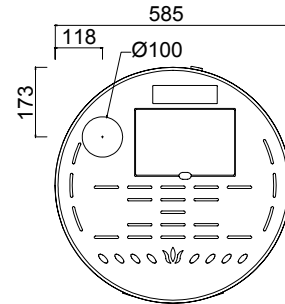

# STUFA A PELLETT CIRCE 9,1 KW

PELLET STOVES / POÊLES À GRANULÉS / ESTUFA DE PELLETT

## DATI TECNICI / CARACTÉRISTIQUES TECHNIQUES / TECHNICAL CHARACTERISTICS / FICHA TÉCNICA

Potenza utile nominale / Puissance utile nominale / (Max) nominal output power / Potencia nominal	9,1 kw
Potenza utile minima / Puissance utile minimale / Minimum output power / Potencia mínima útil	3,63 kw
Rendimento al Max / Rendement au Max / Efficiency at Max / Rendimiento al máximo	91,80%
Rendimento al Min / Rendement au Min / Efficiency at Min / Rendimiento a Min	89,54%
Temperatura dei fumi in uscita al Max / Température des fumées en sortie au Max / Temperature of exhaust smoke at Max / Temperatura de humos en salida al Max	161,62°C
Temperatura dei fumi in uscita al Min / Température des fumées en sortie au Min / Temperature of exhaust smoke at Min / Temperatura de humos en salida al Min	108,55°C
Particolato / Particule / Particulate / Partículas	19,9 mg/Nm3
OGC / OGC / OGC / OGC	4,5 mg/Nm3
Nox / Nox / Nox / Nox *	140 mg/Nm3
CO al 13% O2 / CO à 13% O2 / CO at 13% O2 / CO at 13% O2	151,3 mg/Nm3
Massa fumi / Masse fumées / Mass of smoke / Masa de humos	4,75 g/s
Capacità serbatoio / Contenance réservoir / Hopper capacity / Capacidad del tanque	18 kg
Consumo orario pellet / Consommation horaire pellets / Pellet hourly consumption / Consumo de pellet	0,53 - 2,25 kg/h
Autonomia / Autonomie / Autonomy / Autonomía	8 - 34 h
Volume riscaldabile m³ / Volume chauffable m³ / Heatable volume m³ / Volumen calentable m³	255 m3
Uscita fumi / Sortie fumées / Smoke outlet / Salida de humos	Ø80mm
Peso netto / Poids net / Net weight / Peso neto	120 kg
Classe di efficienza energetica / Classe d'efficacité énergétique / Energy efficiency class / Clase de eficiencia energética	A+