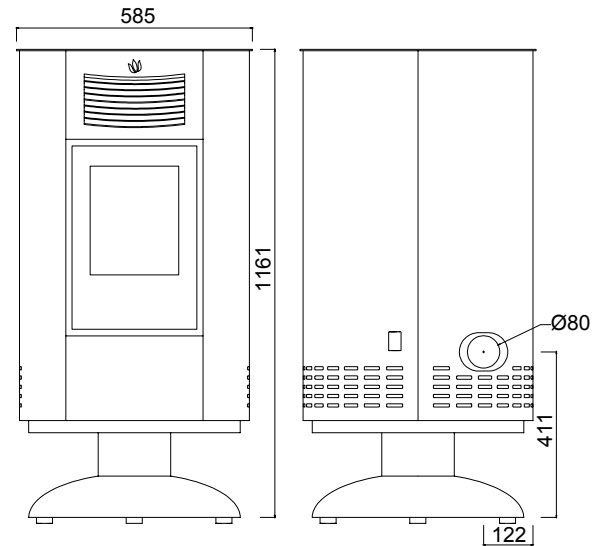

## DATI TECNICI / CARACTÉRISTIQUES TECHNIQUES / TECHNICAL CHARACTERISTICS / FICHA TÉCNICA

Potenza utile nominale / Puissance utile nominale / (Max) nominal output power / Potencia nominal	9,1 kw
Potenza utile minima / Puissance utile minimale / Minimum output power / Potencia mínima útil	3,63 kw
Rendimento al Max / Rendement au Max / Efficiency at Max / Rendimiento al máximo	91,80%
Rendimento al Min / Rendement au Min / Efficiency at Min / Rendimiento a Min	89,54%
Temperatura dei fumi in uscita al Max / Température des fumées en sortie au Max / Temperature of exhaust smoke at Max / Temperatura de humos en salida al Max	161,62°C
Temperatura dei fumi in uscita al Min / Température des fumées en sortie au Min / Temperature of exhaust smoke at Min / Temperatura de humos en salida al Min	108,55°C
Particolato / Particule / Particulate / Partículas	19,9 mg/Nm3
OGC / OGC / OGC / OGC	4,5 mg/Nm3
Nox / Nox / Nox / Nox *	140 mg/Nm3
CO al 13% O2 / CO à 13% O2 / CO at 13% O2 / CO at 13% O2	151,3 mg/Nm3
Massa fumi / Masse fumées / Mass of smoke / Masa de humos	4,75 g/s
Capacità serbatoio / Contenance réservoir / Hopper capacity / Capacidad del tanque	18 kg
Consumo orario pellet / Consommation horaire pellets / Pellet hourly consumption / Consumo de pellet	0,53 - 2,25 kg/h
Autonomia / Autonomie / Autonomy / Autonomía	8 - 34 h
Volume riscaldabile m³ / Volume chauffable m³ / Heatable volume m³ / Volumen calentable m³	255 m3
Uscita fumi / Sortie fumées / Smoke outlet / Salida de humos	Ø80mm
Peso netto / Poids net / Net weight / Peso neto	120 kg
Classe di efficienza energetica / Classe d'efficacité énergétique / Energy efficiency class / Clase de eficiencia energética	A+