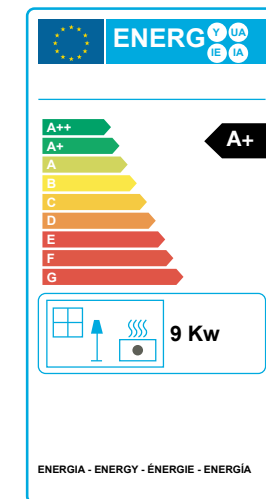

PHEBO S.r.l.

Via Vittorio Veneto 45 31014 - Colle Umberto TV
Tel. 0438-586726 - Fax 0438-509780
info@phebostufe.com - www.phebostufe.com