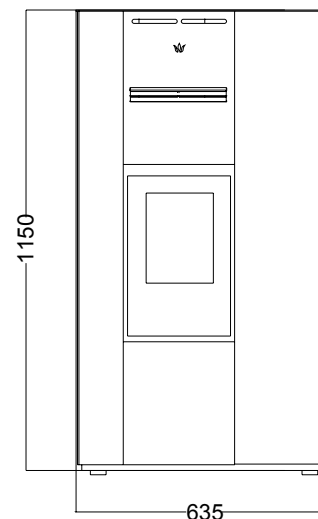

STUFA A PELLETT FENICE 4,7 KW

PELLET STOVES / POÊLES À GRANULÉS / ESTUFA DE PELLETT

DATI TECNICI / CARACTÉRISTIQUES TECHNIQUES / TECHNICAL CHARACTERISTICS / FICHA TÉCNICA

Potenza utile nominale / Puissance utile nominale / (Max) nominal output power / Potencia nominal	4,7 kw
Potenza utile minima / Puissance utile minimale / Minimum output power / Potencia mínima útil	2,4 kw
Rendimento al Max / Rendement au Max / Efficiency at Max / Rendimiento al máximo	96,90%
Rendimento al Min / Rendement au Min / Efficiency at Min / Rendimiento a Min	97,70%
Temperatura dei fumi in uscita al Max / Température des fumées en sortie au Max / Temperature of exhaust smoke at Max / Temperatura de humos en salida al Max	53,8°C
Temperatura dei fumi in uscita al Min / Température des fumées en sortie au Min / Temperature of exhaust smoke at Min / Temperatura de humos en salida al Min	40,9°C
Particolato / Particule / Particulate / Partículas	14,4 mg/Nm ³
OGC / OGC / OGC / OGC	0,3 mg/Nm ³
Nox / Nox / Nox / Nox *	135 mg/Nm ³
CO al 13% O ₂ / CO à 13% O ₂ / CO at 13% O ₂ / CO at 13% O ₂	48 mg/Nm ³
Massa fumi / Masse fumées / Mass of smoke / Masa de humos	3,8 g/s
Capacità serbatoio / Contenance réservoir / Hopper capacity / Capacidad del tanque	18 kg
Consumo orario pellet / Consommation horaire pellets / Pellet hourly consumption / Consumo de pellet	0,51 - 1 kg/h
Autonomia / Autonomie / Autonomy / Autonomía	18 - 35 h
Volume riscaldabile m ³ / Volume chauffable m ³ / Heatable volume m ³ / Volumen calentable m ³	135 m ³
Uscita fumi / Sortie fumées / Smoke outlet / Salida de humos	Ø80mm
Peso netto / Poids net / Net weight / Peso neto	95 kg
Classe di efficienza energetica / Classe d'efficacité énergétique / Energy efficiency class / Clase de eficiencia energética	A+