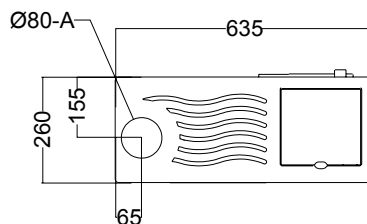

STUFA A PELLETT FENICE 4,7 KW

PELLET STOVES / POÊLES À GRANULÉS / ESTUFA DE PELLETT

DATI TECNICI / CARACTÉRISTIQUES TECHNIQUES / TECHNICAL CHARACTERISTICS / FICHA TÉCNICA

Potenza utile nominale / Puissance utile nominale / (Max) nominal output power / Potencia nominal	4,7 kw
Potenza utile minima / Puissance utile minimale / Minimum output power / Potencia mínima útil	2,4 kw
Rendimento al Max / Rendement au Max / Efficiency at Max / Rendimiento al máximo	96,90%
Rendimento al Min / Rendement au Min / Efficiency at Min / Rendimiento a Min	97,70%
Temperatura dei fumi in uscita al Max / Température des fumées en sortie au Max / Temperature of exhaust smoke at Max / Temperatura de humos en salida al Max	53,8°C
Temperatura dei fumi in uscita al Min / Température des fumées en sortie au Min / Temperature of exhaust smoke at Min / Temperatura de humos en salida al Min	40,9°C
Particolato / Particule / Particulate / Partículas	14,4 mg/Nm ³
OGC / OGC / OGC / OGC	0,3 mg/Nm ³
Nox / Nox / Nox / Nox *	135 mg/Nm ³
CO al 13% O ₂ / CO à 13% O ₂ / CO at 13% O ₂ / CO at 13% O ₂	48 mg/Nm ³
Massa fumi / Masse fumées / Mass of smoke / Masa de humos	3,8 g/s
Capacità serbatoio / Contenance réservoir / Hopper capacity / Capacidad del tanque	18 kg
Consumo orario pellet / Consommation horaire pellets / Pellet hourly consumption / Consumo de pellet	0,51 - 1 kg/h
Autonomia / Autonomie / Autonomy / Autonomía	18 - 35 h
Volume riscaldabile m ³ / Volume chauffable m ³ / Heatable volume m ³ / Volumen calentable m ³	135 m ³
Uscita fumi / Sortie fumées / Smoke outlet / Salida de humos	Ø80mm
Peso netto / Poids net / Net weight / Peso neto	95 kg
Classe di efficienza energetica / Classe d'efficacité énergétique / Energy efficiency class / Clase de eficiencia energética	A+