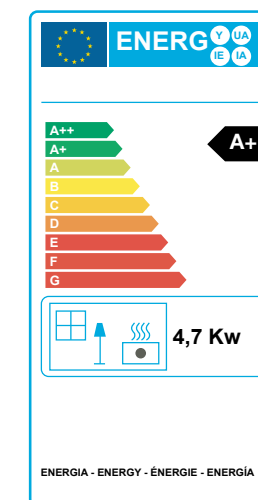

PHEBO S.r.l.

Via Vittorio Veneto 45 31014 - Colle Umberto TV
Tel. 0438-586726 - Fax 0438-509780
info@phebostufe.com - www.phebostufe.com