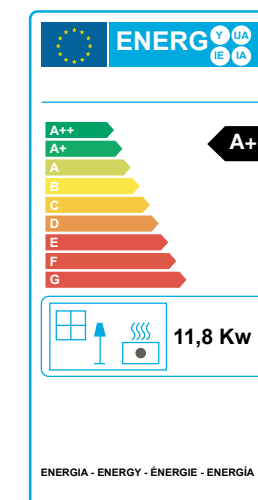

STUFA A PELLETT HERA 11,8 KW

PELLET STOVES / POÊLES À GRANULÉS / ESTUFA DE PELLETT

PHEBO STUFE[®]
MADE IN ITALY

Caratteristiche / Characteristics / Caractéristiques

Optional:

DATI TECNICI / CARACTÉRISTIQUES TECHNIQUES / TECHNICAL CHARACTERISTICS / FICHA TÉCNICA

Potenza utile nominale / Puissance utile nominale / (Max) nominal output power / Potencia nominal	11,83 kw
Potenza utile minima / Puissance utile minimale / Minimum output power / Potencia mínima útil	3,23 kw
Rendimento al Max / Rendement au Max / Efficiency at Max / Rendimiento al máximo	89,40%
Rendimento al Min / Rendement au Min / Efficiency at Min / Rendimiento a Min	95,70%
Temperatura dei fumi in uscita al Max / Température des fumées en sortie au Max / Temperature of exhaust smoke at Max / Temperatura de humos en salida al Max	175,3°C
Temperatura dei fumi in uscita al Min / Température des fumées en sortie au Min / Temperature of exhaust smoke at Min / Temperatura de humos en salida al Min	75°C
Particolato / Particule / Particulate / Partículas	17,3 mg/Nm3
OGC / OGC / OGC / OGC	1,0 mg/Nm3
Nox / Nox / Nox / Nox *	152,5mg/Nm3
CO al 13% O2 / CO à 13% O2 / CO at 13% O2 / CO at 13% O2	102,5 mg/Nm3
Massa fumi / Masse fumées / Mass of smoke / Masa de humos	8,8 g/s
Capacità serbatoio / Contenance réservoir / Hopper capacity / Capacidad del tanque	18 kg
Consumo orario pellet / Consommation horaire pellets / Pellet hourly consumption / Consumo de pellet	0,70 - 2,72 kg/h
Autonomia / Autonomie / Autonomy / Autonomía	7 - 29 h
Volume riscaldabile m ³ / Volume chauffable m ³ / Heatable volume m ³ / Volumen calentable m ³	340 m3
Uscita fumi / Sortie fumées / Smoke outlet / Salida de humos	Ø80mm
Peso netto / Poids net / Net weight / Peso neto	115 kg
Classe di efficienza energetica / Classe d'efficacité énergétique / Energy efficiency class / Clase de eficiencia energética	A+