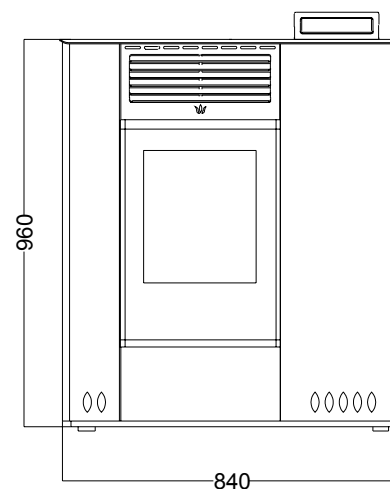

STUFA A PELLETT HERA 11,8 KW

PELLET STOVES / POÊLES À GRANULÉS / ESTUFA DE PELLETT

PHEBO STUFE[®]
MADE IN ITALY

Caratteristiche / Characteristics / Caractéristiques

Optional:

DATI TECNICI / CARACTÉRISTIQUES TECHNIQUES / TECHNICAL CHARACTERISTICS / FICHA TÉCNICA

Potenza utile nominale / Puissance utile nominale / (Max) nominal output power / Potencia nominal	11,83 kw
Potenza utile minima / Puissance utile minimale / Minimum output power / Potencia mínima útil	3,23 kw
Rendimento al Max / Rendement au Max / Efficiency at Max / Rendimiento al máximo	89,40%
Rendimento al Min / Rendement au Min / Efficiency at Min / Rendimiento a Min	95,70%
Temperatura dei fumi in uscita al Max / Température des fumées en sortie au Max / Temperature of exhaust smoke at Max / Temperatura de humos en salida al Max	175,3°C
Temperatura dei fumi in uscita al Min / Température des fumées en sortie au Min / Temperature of exhaust smoke at Min / Temperatura de humos en salida al Min	75°C
Particolato / Particule / Particulate / Partículas	17,3 mg/Nm3
OGC / OGC / OGC / OGC	1,0 mg/Nm3
Nox / Nox / Nox / Nox *	152,5mg/Nm3
CO al 13% O2 / CO à 13% O2 / CO at 13% O2 / CO at 13% O2	102,5 mg/Nm3
Massa fumi / Masse fumées / Mass of smoke / Masa de humos	8,8 g/s
Capacità serbatoio / Contenance réservoir / Hopper capacity / Capacidad del tanque	18 kg
Consumo orario pellet / Consommation horaire pellets / Pellet hourly consumption / Consumo de pellet	0,70 - 2,72 kg/h
Autonomia / Autonomie / Autonomy / Autonomía	7 - 29 h
Volume riscaldabile m ³ / Volume chauffable m ³ / Heatable volume m ³ / Volumen calentable m ³	340 m3
Uscita fumi / Sortie fumées / Smoke outlet / Salida de humos	Ø80mm
Peso netto / Poids net / Net weight / Peso neto	115 kg
Classe di efficienza energetica / Classe d'efficacité énergétique / Energy efficiency class / Clase de eficiencia energética	A+