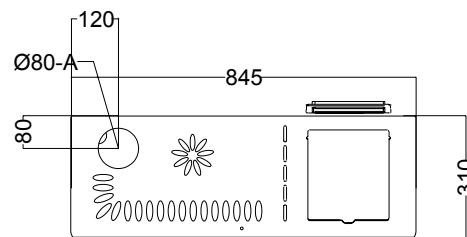

STUFA A PELLETT HERA 11,8 KW

PELLET STOVES / POÊLES À GRANULÉS / ESTUFA DE PELLETT

PHEBO STUFE[®]
MADE IN ITALY

Caratteristiche / Characteristics / Caractéristiques

Optional:

DATI TECNICI / CARACTÉRISTIQUES TECHNIQUES / TECHNICAL CHARACTERISTICS / FICHA TÉCNICA

Potenza utile nominale / Puissance utile nominale / (Max) nominal output power / Potencia nominal	11,83 kw
Potenza utile minima / Puissance utile minimale / Minimum output power / Potencia mínima útil	3,23 kw
Rendimento al Max / Rendement au Max / Efficiency at Max / Rendimiento al máximo	89,40%
Rendimento al Min / Rendement au Min / Efficiency at Min / Rendimiento a Min	95,70%
Temperatura dei fumi in uscita al Max / Température des fumées en sortie au Max / Temperature of exhaust smoke at Max / Temperatura de humos en salida al Max	175,3°C
Temperatura dei fumi in uscita al Min / Température des fumées en sortie au Min / Temperature of exhaust smoke at Min / Temperatura de humos en salida al Min	75°C
Particolato / Particule / Particulate / Partículas	17,3 mg/Nm3
OGC / OGC / OGC / OGC	1,0 mg/Nm3
Nox / Nox / Nox / Nox *	152,5mg/Nm3
CO al 13% O2 / CO à 13% O2 / CO at 13% O2 / CO at 13% O2	102,5 mg/Nm3
Massa fumi / Masse fumées / Mass of smoke / Masa de humos	8,8 g/s
Capacità serbatoio / Contenance réservoir / Hopper capacity / Capacidad del tanque	18 kg
Consumo orario pellet / Consommation horaire pellets / Pellet hourly consumption / Consumo de pellet	0,70 - 2,72 kg/h
Autonomia / Autonomie / Autonomy / Autonomía	7 - 29 h
Volume riscaldabile m ³ / Volume chauffable m ³ / Heatable volume m ³ / Volumen calentable m ³	340 m3
Uscita fumi / Sortie fumées / Smoke outlet / Salida de humos	Ø80mm
Peso netto / Poids net / Net weight / Peso neto	115 kg
Classe di efficienza energetica / Classe d'efficacité énergétique / Energy efficiency class / Clase de eficiencia energética	A+