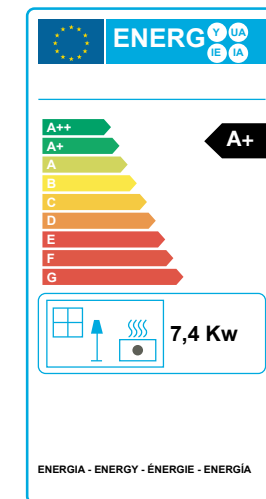

STUFA A PELLETT DAFNE 7,4 KW

PELLET STOVES / POÊLES À GRANULÉS / ESTUFA DE PELLETT

PHEBO STUFE
MADE IN ITALY

Caratteristiche / Characteristics / Caractéristiques

Optional:

DATI TECNICI / CARACTÉRISTIQUES TECHNIQUES / TECHNICAL CHARACTERISTICS / FICHA TÉCNICA

Potenza utile nominale / Puissance utile nominale / (Max) nominal output power / Potencia nominal	7,4 kw
Potenza utile minima / Puissance utile minimale / Minimum output power / Potencia mínima útil	2,3 kw
Rendimento al Max / Rendement au Max / Efficiency at Max / Rendimiento al máximo	91,60%
Rendimento al Min / Rendement au Min / Efficiency at Min / Rendimiento a Min	92,80%
Temperatura dei fumi in uscita al Max / Température des fumées en sortie au Max / Temperature of exhaust smoke at Max / Temperatura de humos en salida al Max	122,8°C
Temperatura dei fumi in uscita al Min / Température des fumées en sortie au Min / Temperature of exhaust smoke at Min / Temperatura de humos en salida al Min	61,6°C
Particolato / Particule / Particulate / Partículas	28,7 mg/Nm3
OGC / OGC / OGC / OGC	7,4 mg/Nm3
Nox / Nox / Nox / Nox *	127,2 mg/Nm3
CO al 13% O2 / CO à 13% O2 / CO at 13% O2 / CO at 13% O2	158 mg/Nm3
Massa fumi / Masse fumées / Mass of smoke / Masa de humos	5,7 g/s
Capacità serbatoio / Contenance réservoir / Hopper capacity / Capacidad del tanque	18 kg
Consumo orario pellet / Consommation horaire pellets / Pellet hourly consumption / Consumo de pellet	0,51 - 1,68 kg/h
Autonomia / Autonomie / Autonomy / Autonomía	7 - 24h
Volume riscaldabile m ³ / Volume chauffable m ³ / Heatable volume m ³ / Volumen calentable m ³	210 m3
Uscita fumi / Sortie fumées / Smoke outlet / Salida de humos	Ø80mm
Peso netto / Poids net / Net weight / Peso neto	77 kg
Classe di efficienza energetica / Classe d'efficacité énergétique / Energy efficiency class / Clase de eficiencia energética	A+