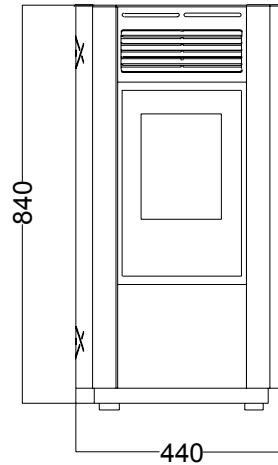

STUFA A PELLETT DAFNE 7,4 KW

PELLET STOVES / POÊLES À GRANULÉS / ESTUFA DE PELLETT

PHEBO STUFE
MADE IN ITALY

Caratteristiche / Characteristics / Caractéristiques

Optional:

DATI TECNICI / CARACTÉRISTIQUES TECHNIQUES / TECHNICAL CHARACTERISTICS / FICHA TÉCNICA

Potenza utile nominale / Puissance utile nominale / (Max) nominal output power / Potencia nominal	7,4 kw
Potenza utile minima / Puissance utile minimale / Minimum output power / Potencia mínima útil	2,3 kw
Rendimento al Max / Rendement au Max / Efficiency at Max / Rendimiento al máximo	91,60%
Rendimento al Min / Rendement au Min / Efficiency at Min / Rendimiento a Min	92,80%
Temperatura dei fumi in uscita al Max / Température des fumées en sortie au Max / Temperature of exhaust smoke at Max / Temperatura de humos en salida al Max	122,8°C
Temperatura dei fumi in uscita al Min / Température des fumées en sortie au Min / Temperature of exhaust smoke at Min / Temperatura de humos en salida al Min	61,6°C
Particolato / Particule / Particulate / Partículas	28,7 mg/Nm3
OGC / OGC / OGC / OGC	7,4 mg/Nm3
Nox / Nox / Nox / Nox *	127,2 mg/Nm3
CO al 13% O2 / CO à 13% O2 / CO at 13% O2 / CO at 13% O2	158 mg/Nm3
Massa fumi / Masse fumées / Mass of smoke / Masa de humos	5,7 g/s
Capacità serbatoio / Contenance réservoir / Hopper capacity / Capacidad del tanque	18 kg
Consumo orario pellet / Consommation horaire pellets / Pellet hourly consumption / Consumo de pellet	0,51 - 1,68 kg/h
Autonomia / Autonomie / Autonomy / Autonomía	7 - 24h
Volume riscaldabile m ³ / Volume chauffable m ³ / Heatable volume m ³ / Volumen calentable m ³	210 m3
Uscita fumi / Sortie fumées / Smoke outlet / Salida de humos	Ø80mm
Peso netto / Poids net / Net weight / Peso neto	77 kg
Classe di efficienza energetica / Classe d'efficacité énergétique / Energy efficiency class / Clase de eficiencia energética	A+