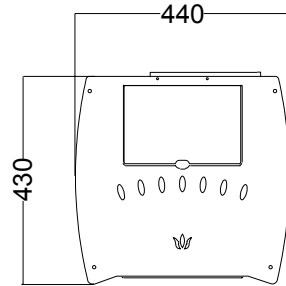

STUFA A PELLETT DAFNE 7,4 KW

PELLET STOVES / POÊLES À GRANULÉS / ESTUFA DE PELLETT