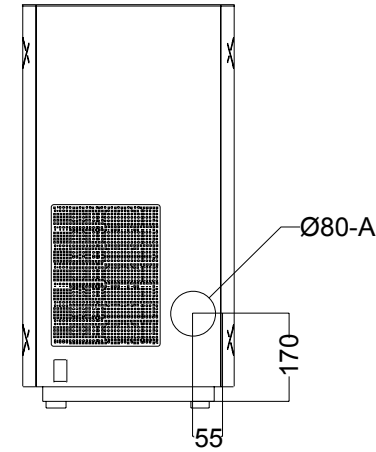

STUFA A PELLETT DAFNE 7,4 KW

PELLET STOVES / POÊLES À GRANULÉS / ESTUFA DE PELLETT

PHEBO STUFE
MADE IN ITALY

Caratteristiche / Characteristics / Caractéristiques

Optional:

DATI TECNICI / CARACTÉRISTIQUES TECHNIQUES / TECHNICAL CHARACTERISTICS / FICHA TÉCNICA

Potenza utile nominale / Puissance utile nominale / (Max) nominal output power / Potencia nominal	7,4 kw
Potenza utile minima / Puissance utile minimale / Minimum output power / Potencia mínima útil	2,3 kw
Rendimento al Max / Rendement au Max / Efficiency at Max / Rendimiento al máximo	91,60%
Rendimento al Min / Rendement au Min / Efficiency at Min / Rendimiento a Min	92,80%
Temperatura dei fumi in uscita al Max / Température des fumées en sortie au Max / Temperature of exhaust smoke at Max / Temperatura de humos en salida al Max	122,8°C
Temperatura dei fumi in uscita al Min / Température des fumées en sortie au Min / Temperature of exhaust smoke at Min / Temperatura de humos en salida al Min	61,6°C
Particolato / Particule / Particulate / Partículas	28,7 mg/Nm3
OGC / OGC / OGC / OGC	7,4 mg/Nm3
Nox / Nox / Nox / Nox *	127,2 mg/Nm3
CO al 13% O2 / CO à 13% O2 / CO at 13% O2 / CO at 13% O2	158 mg/Nm3
Massa fumi / Masse fumées / Mass of smoke / Masa de humos	5,7 g/s
Capacità serbatoio / Contenance réservoir / Hopper capacity / Capacidad del tanque	18 kg
Consumo orario pellet / Consommation horaire pellets / Pellet hourly consumption / Consumo de pellet	0,51 - 1,68 kg/h
Autonomia / Autonomie / Autonomy / Autonomía	7 - 24h
Volume riscaldabile m ³ / Volume chauffable m ³ / Heatable volume m ³ / Volumen calentable m ³	210 m3
Uscita fumi / Sortie fumées / Smoke outlet / Salida de humos	Ø80mm
Peso netto / Poids net / Net weight / Peso neto	77 kg
Classe di efficienza energetica / Classe d'efficacité énergétique / Energy efficiency class / Clase de eficiencia energética	A+