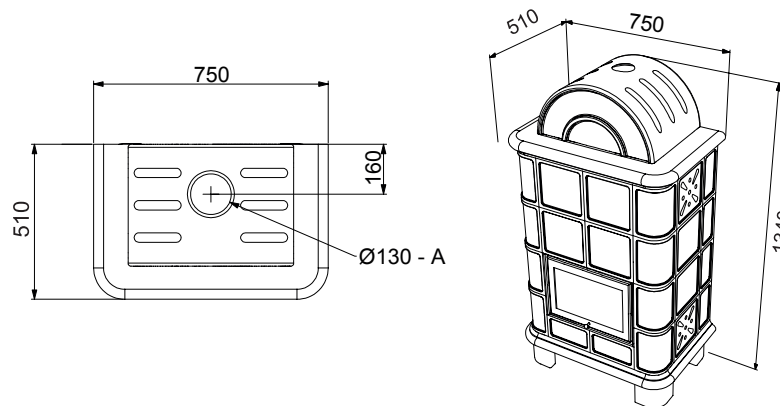

DIANA CON CUPOLA 11,8 KW

STUFE A LEGNA / WOOD STOVES / POËLE À BOIS / ESTUFA DE LEÑA

PHEBO STUFE
MADE IN ITALY

Prestazione ambientale

Optional

DATI TECNICI / CARACTÉRISTIQUES TECHNIQUES / TECHNICAL CHARACTERISTICS / FICHA TÉCNICA

Potenza termica / Thermal power / Puissance thermique / Potencia térmica	11,8 kw
Potenza al focolare / Puissance total / Total power / Potencia total	13,9 kw
Rendimento / Rendement / output power / Potencia	85,5%
Volume riscaldabile m ³ / Volume chauffable m ³ / Heatable volume m ³ / Volumen calentable m ³	340 m ³
Combustibile / Combustible / Fuel / Combustible	LEGNO
Dimensioni / Taille / Dimension / Tamaño	750x510x1340 mm
Peso netto / Poids net / Net weight / Peso neto	190 kg
Dimensioni focolare / Dimensions du foyer / Hearth dimensions / Dimensiones del hogar	420x310x210 mm
Dimensioni Porta / Dimensions de la porte / Door dimensions / Dimensiones de la puerta	360x240 mm
Scarico fumi / Sortie fumées / Smoke outlet / Salida de humos	130 Ø mm
Portata / Capacité / Capacity / Capacidad	3,15 Kg/h
Tiraggio medio / Tirage moyen / Average draught / Tiro medio	10,9 Pa
Temperatura dei fumi / Température des fumées / Temperature of exhaust / Temperatura de humos	238 °C
Particolato / Particule / Particulate / Partículas	19,9 mg/mc
OGC / OGC / OGC / OGC	23 mg/mc
CO al 13% O ₂ / CO à 13% O ₂ / CO at 13% O ₂ / CO at 13% O ₂	1229 mg/mc
Nox / Nox / Nox / Nox	107 mg/mc
Massa fumi / Masse fumées / Mass of smoke / Masa de humos	7,7 g/s
Classe di efficienza energetica / Classe d'efficacité énergétique / Energy efficiency class / Clase de eficiencia energética	A+