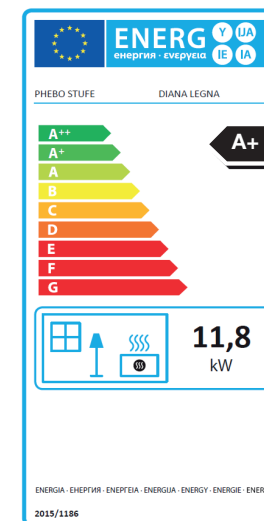

DIANA CON CUPOLA 11,8 KW

STUFE A LEGNA / WOOD STOVES / POËLE À BOIS / ESTUFA DE LEÑA

PHEBO STUFE
MADE IN ITALY

Prestazione ambientale

Optional

DATI TECNICI / CARACTÉRISTIQUES TECHNIQUES / TECHNICAL CHARACTERISTICS / FICHA TÉCNICA

Potenza termica / Thermal power / Puissance thermique / Potencia térmica	11,8 kw
Potenza al focolare / Puissance total / Total power / Potencia total	13,9 kw
Rendimento / Rendement / output power / Potencia	85,5%
Volume riscaldabile m ³ / Volume chauffable m ³ / Heatable volume m ³ / Volumen calentable m ³	340 m ³
Combustibile / Combustible / Fuel / Combustible	LEGNO
Dimensioni / Taille / Dimension / Tamaño	750x510x1340 mm
Peso netto / Poids net / Net weight / Peso neto	190 kg
Dimensioni focolare / Dimensions du foyer / Hearth dimensions / Dimensiones del hogar	420x310x210 mm
Dimensioni Porta / Dimensions de la porte / Door dimensions / Dimensiones de la puerta	360x240 mm
Scarico fumi / Sortie fumées / Smoke outlet / Salida de humos	130 Ø mm
Portata / Capacité / Capacity / Capacidad	3,15 Kg/h
Tiraggio medio / Tirage moyen / Average draught / Tiro medio	10,9 Pa
Temperatura dei fumi / Température des fumées / Temperature of exhaust / Temperatura de humos	238 °C
Particolato / Particule / Particulate / Partículas	19,9 mg/mc
OGC / OGC / OGC / OGC	23 mg/mc
CO al 13% O ₂ / CO à 13% O ₂ / CO at 13% O ₂ / CO at 13% O ₂	1229 mg/mc
Nox / Nox / Nox / Nox	107 mg/mc
Massa fumi / Masse fumées / Mass of smoke / Masa de humos	7,7 g/s
Classe di efficienza energetica / Classe d'efficacité énergétique / Energy efficiency class / Clase de eficiencia energética	A+